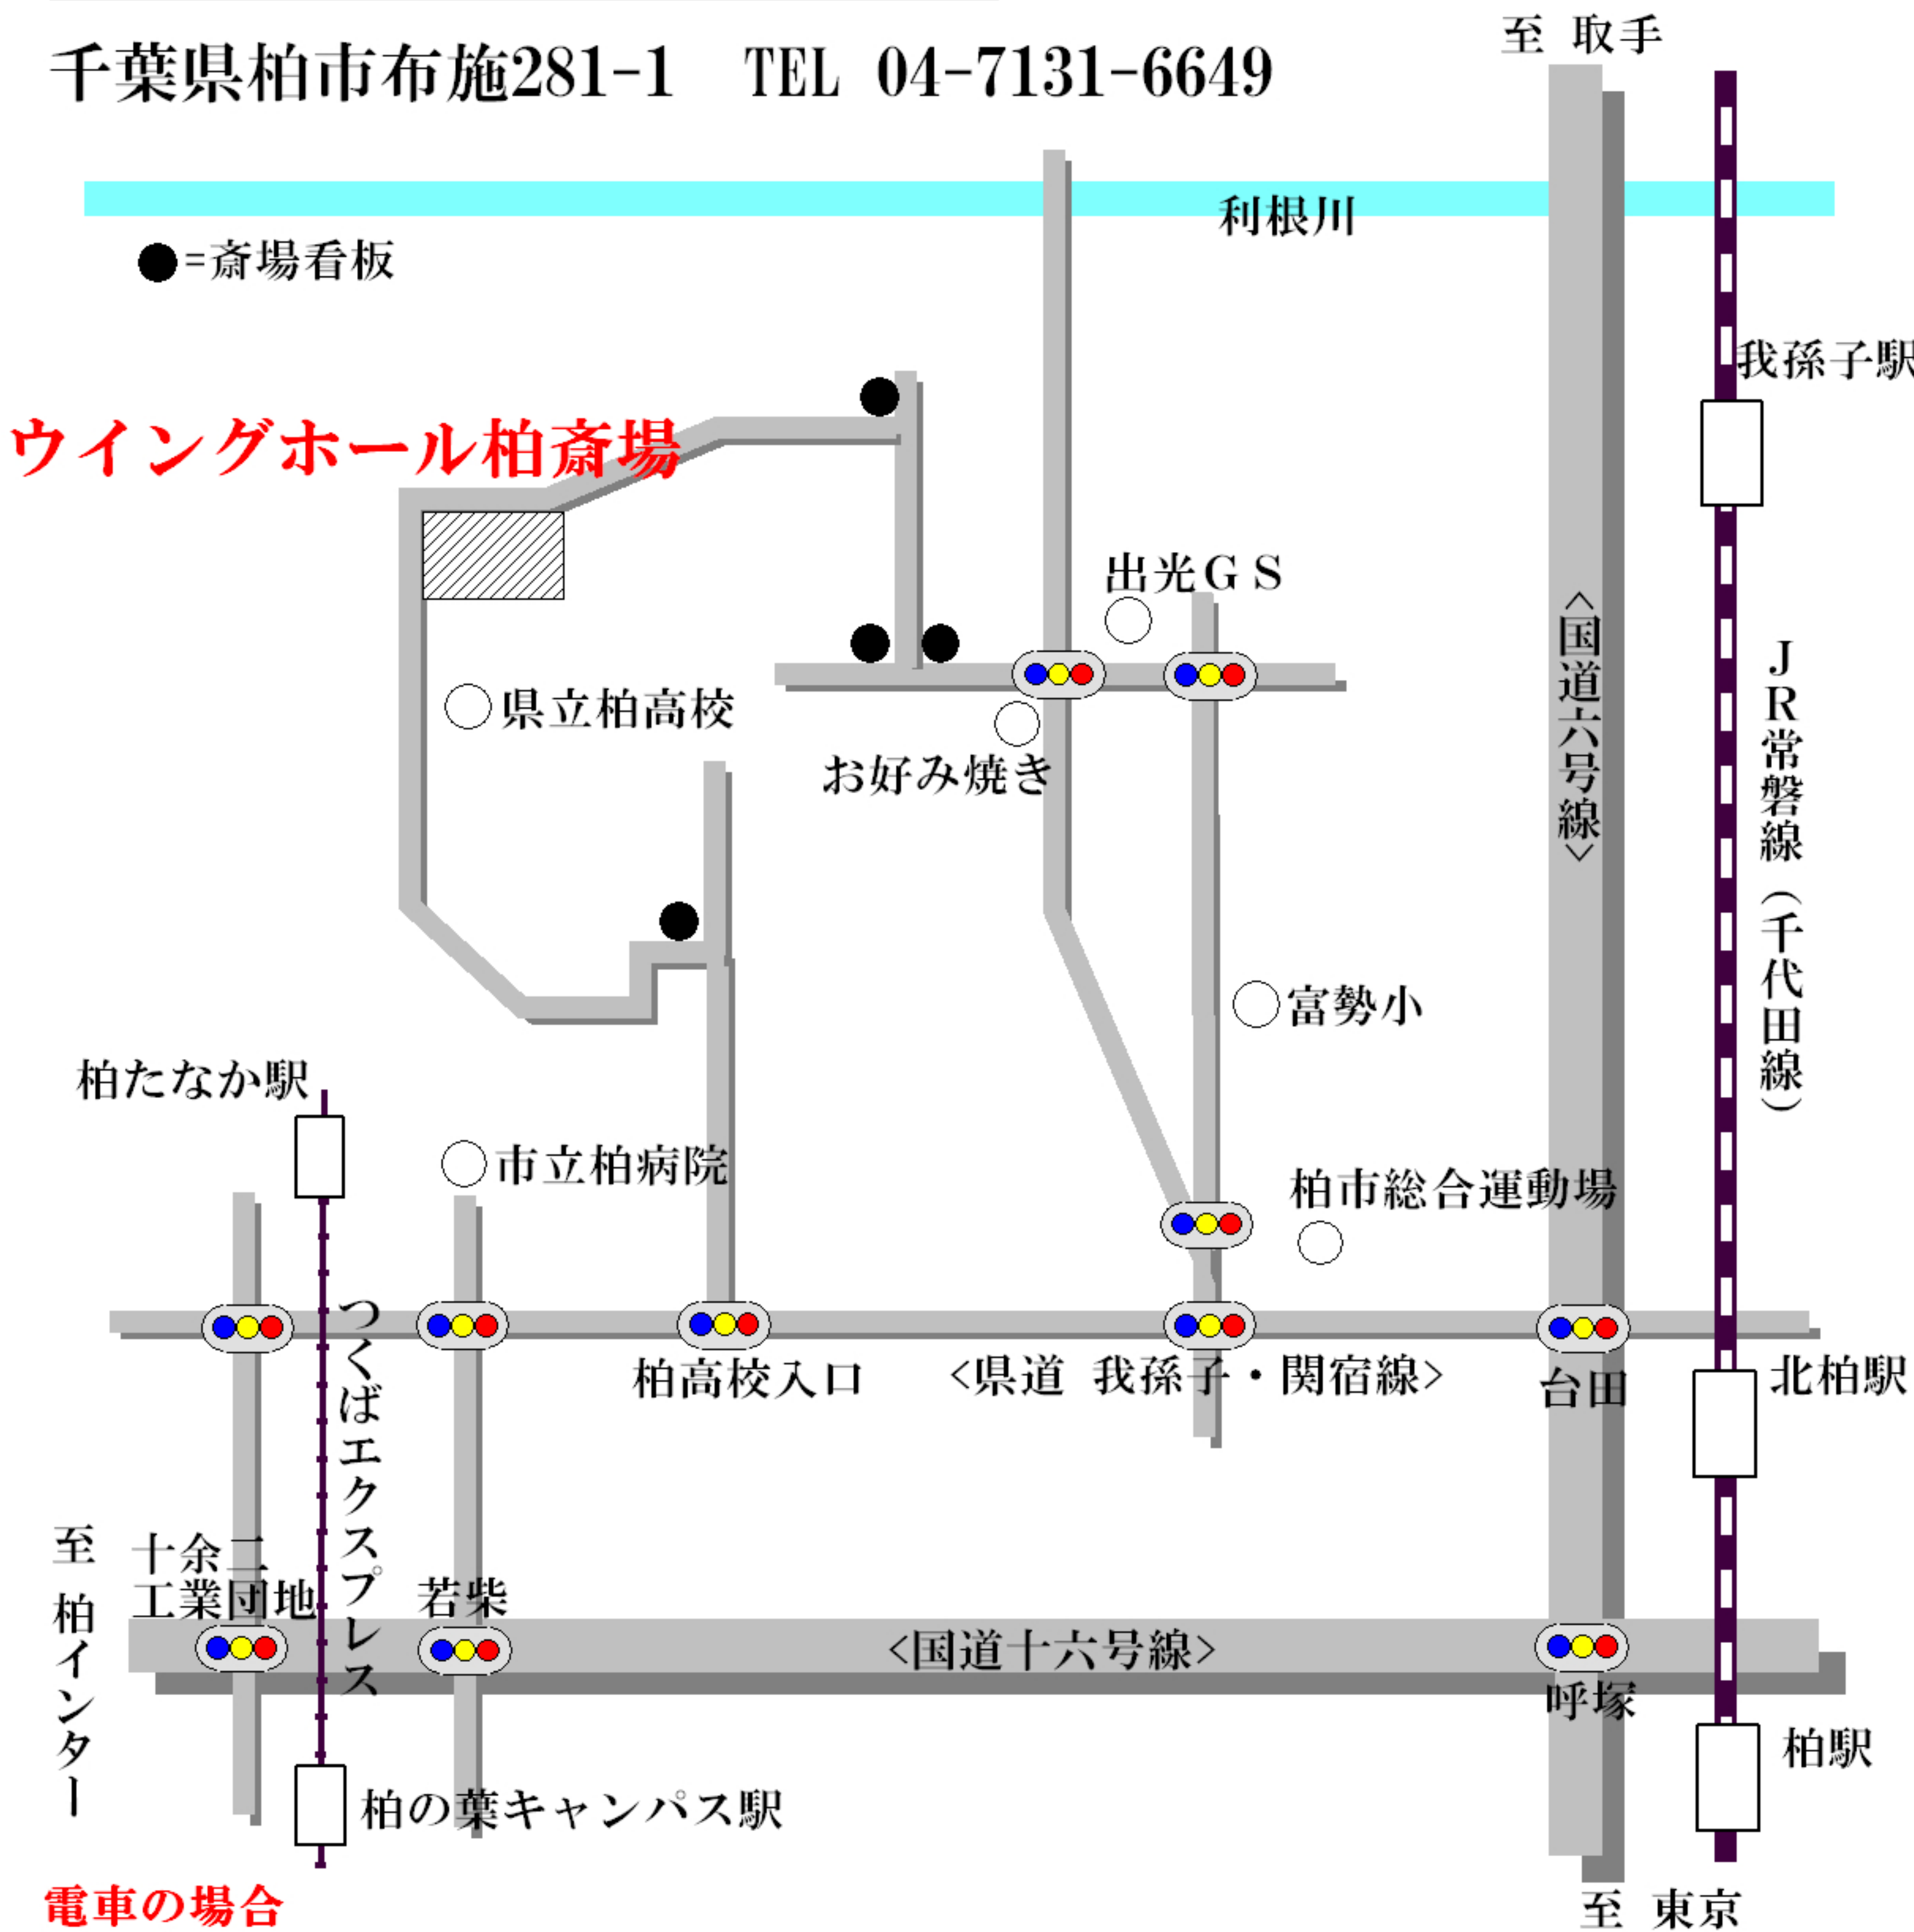

ウイングホール柏斎場

千葉県柏市布施281-1 TEL 04-7131-6649

電車の場合

JR常磐線 北柏駅(千代田線直通)又は我孫子駅 (両駅共、約4km)

つくばエクスプレス 柏の葉キャンパス駅(約5.2km) 又は柏たなか駅(約5.5km)

タクシーの場合

北柏駅南口、我孫子駅北口から 約15分

柏の葉キャンパス駅東口、柏たなか駅から 約20分

バスの場合

1. 柏駅西口、北柏駅北口「北柏駅入口」から、市立柏病院経由の「柏たなか駅」「柏市立高校」「東急柏ビレッジ」行きバス 前原バス停下車、徒歩15分

2. 柏たなか駅から市立柏病院経由の「柏駅西口」行きバス 前原バス停下車 徒歩15分